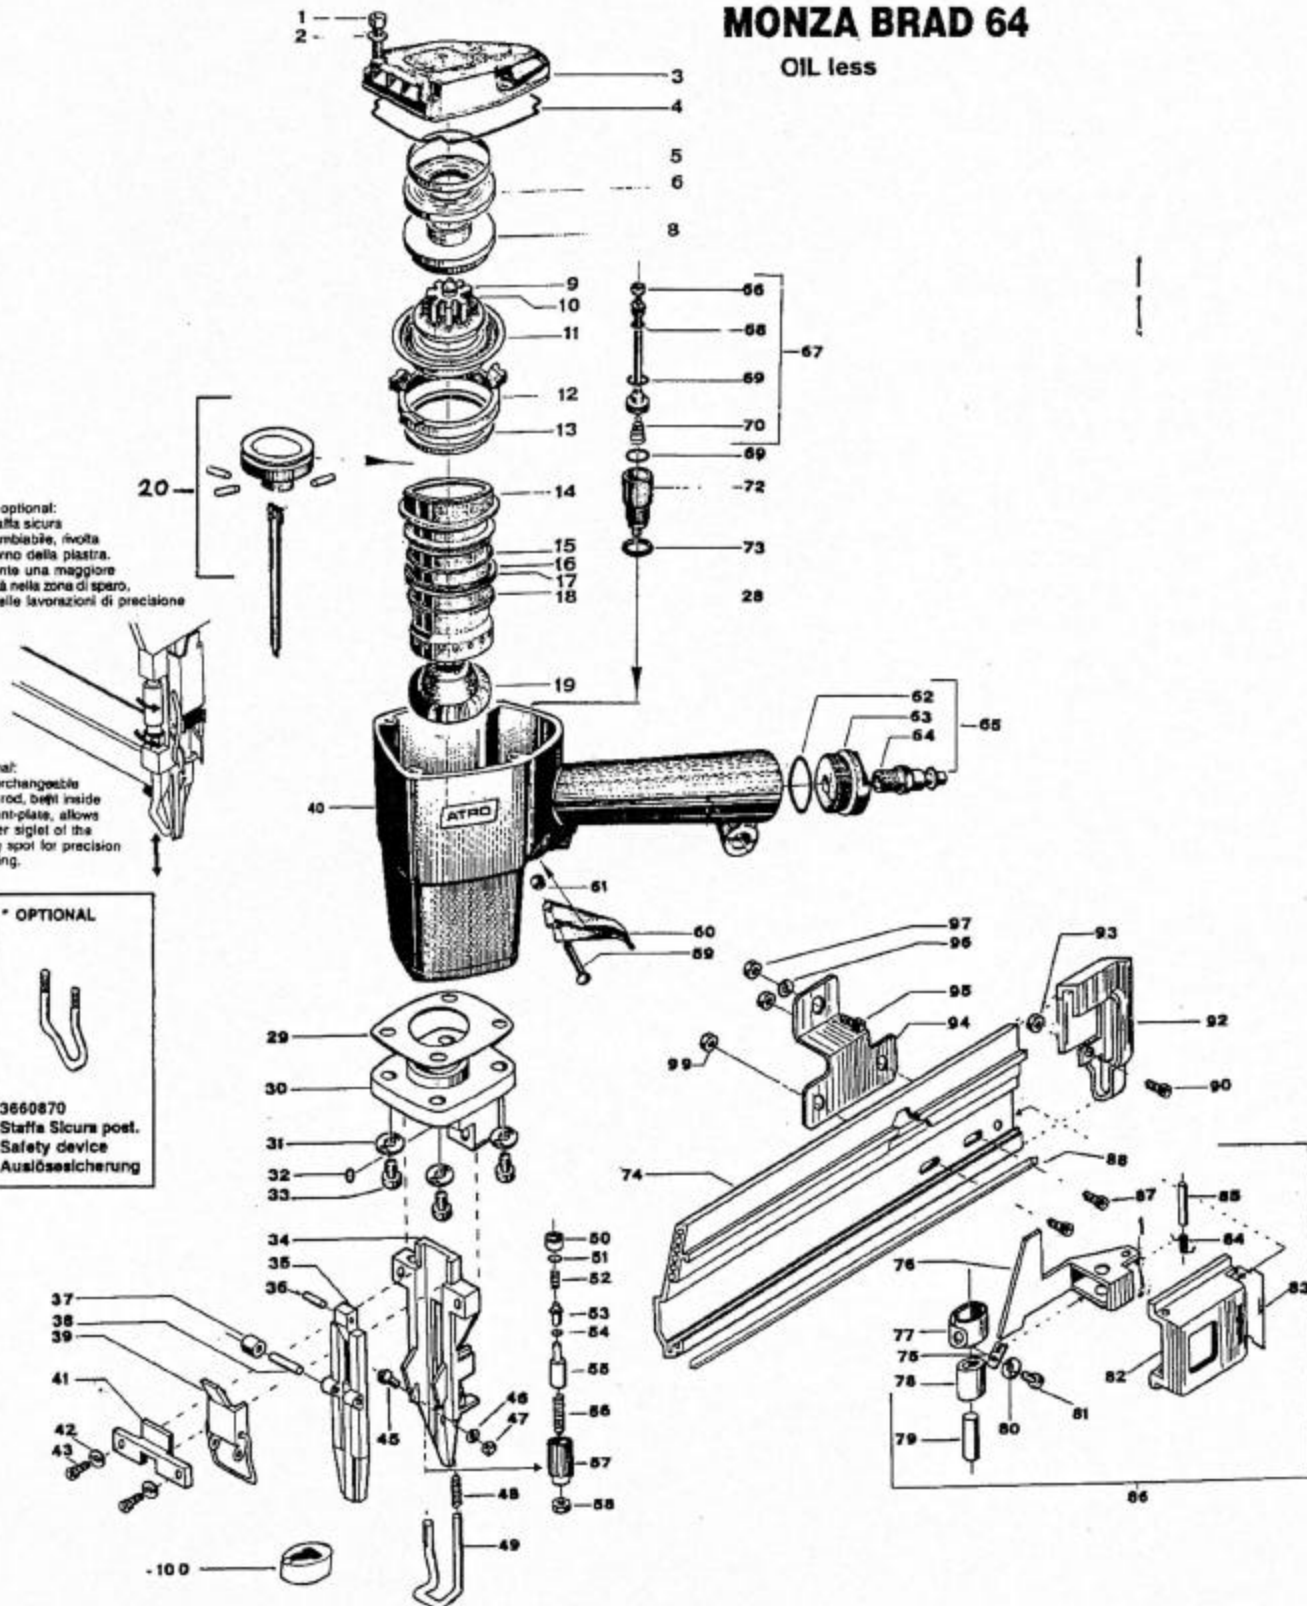

MONZA BRAD 64

OIL less

Come optional:
una staffa sicura
intercambiabile, rivolta
all'interno della piastra.
Consente una maggiore
visibilità nella zona di sparo,
utile nelle lavorazioni di precisione

Optional:
an interchangeable
safety rod, built
inside the front-plate,
allows a better sight of the
driving spot for precision
fastening.

* OPTIONAL

3660870
Staffa Sicura post.
Safety device
Auslösesicherung